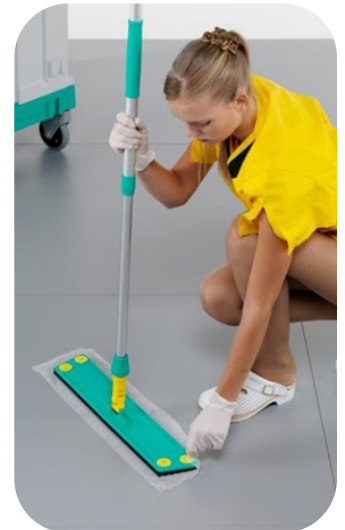

Support Mousse

Composition

- 100% Polypropylène

Utilisation

- Support trapèze avec une semelle en caoutchouc
- 2 pastilles ovales placées sur la partie supérieure pour le maintien de la gaze
- L'action mécanique de la mousse lors du balayage combinée la gaze permet de retenir un maximum de poussières
- L'articulation universelle permet l'usage de tous les manches de 18 à 23 mm

Gazes à usage unique imprégnées pour tout type de sol.

Respect de l'environnement par sa composition ne contenant aucune substance toxique, ni dioxine et peut être jetée avec les déchets ordinaires.

Très efficace pour retenir la poussière par action électrostatique et grâce à l'huile d'imprégnation

Sachet avec rabat évitant l'assèchement des produits

Utilisation : Placer sur un balai trapèze en 40 ou en 60 cm pour le balayage.

Conditionnement : Carton de 20 paquets de 50 gazes (60 x 30 cm)

Manche Aluminium Standard avec trous 1.40 m