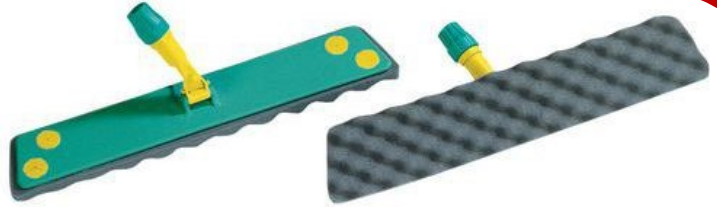

Support Mousse

Composition

- 100% Polypropylène

Utilisation

- Support trapèze avec une semelle en caoutchouc
- 2 pastilles ovales placées sur la partie supérieure pour le maintien de la gaze
- L'action mécanique de la mousse lors du balayage combinée la gaze permet de retenir un maximum de poussières
- L'articulation universelle permet l'usage de tous les manches de 18 à 23 mm

Dimensions et Poids

Réf : 304012 - Dimensions : 40 x 10 x (h) 1 cm / Poids : 0.50 kg

Réf : 304013 - Dimensions : 60 x 10 x (h) 1 cm / Poids : 0.65 kg

40 cm

Réf : 304012

60 cm

Réf : 304013

Gazes Imprégnées Réf : 304000

Gazes à usage unique imprégnées pour tout type de sol.

Respect de l'environnement par sa composition ne contenant aucune substance toxique, ni dioxine et peut être jetée avec les déchets ordinaires.

Très efficace pour retenir la poussière par action électrostatique et grâce à l'huile d'imprégnation